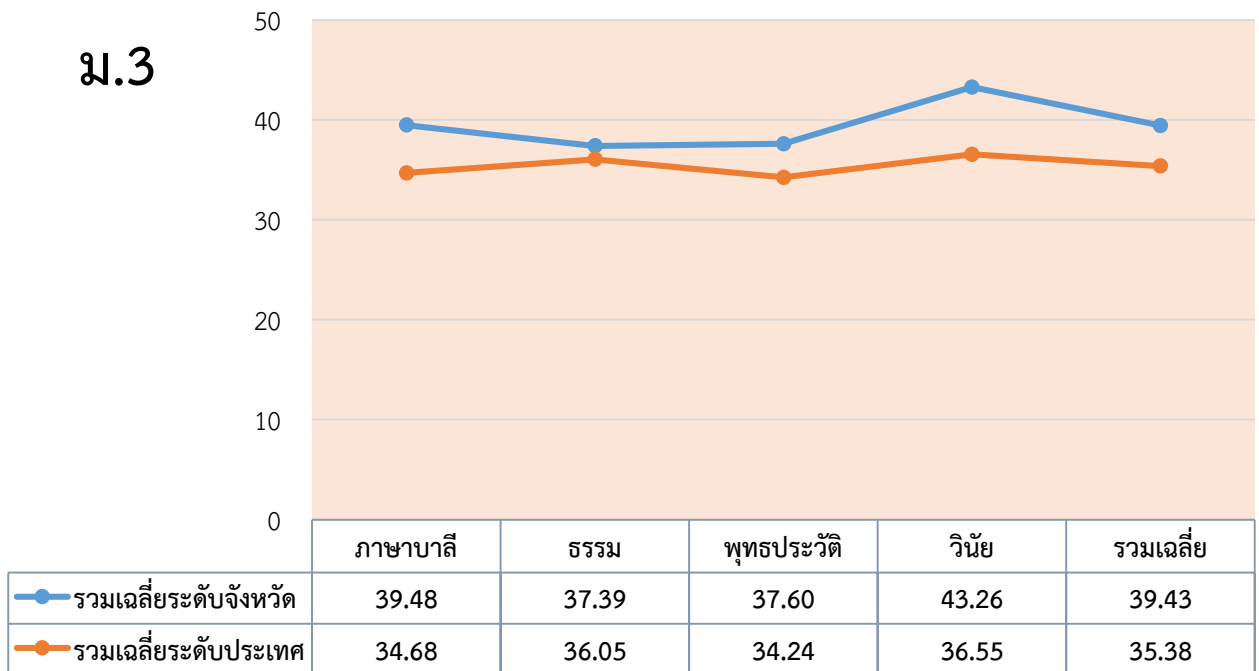

ม.3

แผนภาพที่ 9-3 เปรียบเทียบผลการทดสอบทางการศึกษาระดับชาติ ด้านพระพุทธศาสนา (B -NET) ปีการศึกษา 2559 ช่วงชั้นที่ 3 (ชั้นมัธยมศึกษาปีที่ 3) จำแนกรายวิชา ระดับจังหวัดกับระดับประเทศ