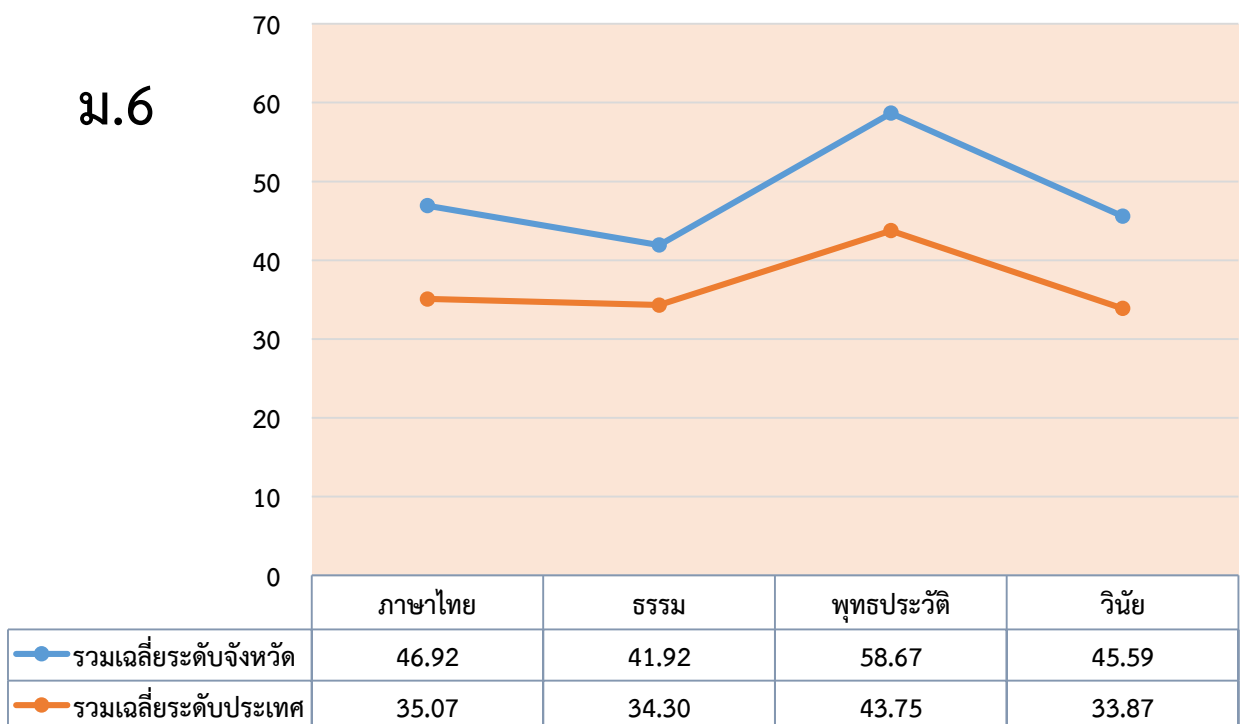

ตารางที่ 13 ผลการทดสอบทางการศึกษาระดับชาติ การศึกษานอกระบบโรงเรียน (N-NET) ระดับชั้น ประถมศึกษาปีที่ 6 , ชั้นมัธยมศึกษาปีที่ 3 และชั้นมัธยมศึกษาปีที่ 6 ปีการศึกษา 2558 – 2559 จำแนกรายกลุ่มสาระการเรียนรู้หลัก

ม.6

แผนภาพที่ 9-4 เปรียบเทียบผลการทดสอบทางการศึกษาระดับชาติ ด้านพระพุทธศาสนา (B -NET) ปีการศึกษา 2559 ช่วงชั้นที่ 4 (ชั้นมัธยมศึกษาปีที่ 6) จำแนกรายวิชา ระดับจังหวัดกับระดับประเทศ