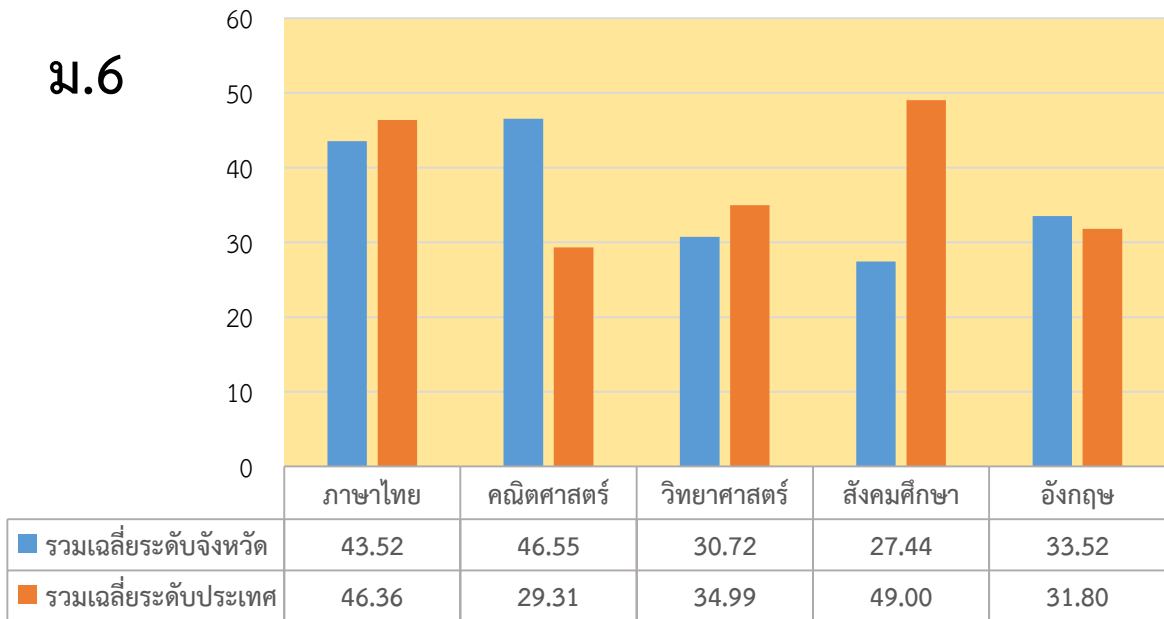

ม.6

แผนภาพที่ 8-6 เปรียบเทียบผลการทดสอบทางการศึกษาระดับชาติด้านพื้นฐาน (O-NET) ปีการศึกษา 2559 ระดับชั้นมัธยมศึกษาปีที่ 6 จำแนกรายกลุ่มสาระการเรียนรู้หลัก ระดับจังหวัดกับระดับประเทศ

ตารางที่ 12 ผลการทดสอบทางการศึกษาระดับชาติ ด้านพระพุทธศาสนา (B -NET) ช่วงชั้นที่ 3 (ชั้นมัธยมศึกษาปีที่ 3) และช่วงชั้นที่ 4 (ชั้นมัธยมศึกษาปีที่ 6) ปีการศึกษา 2558 - 2559 จำแนกรายวิชา

รายวิชา	ช่วงชั้นที่ 3 (ม.3)			ช่วงชั้นที่ 4 (ม.6)		
	ปีการศึกษา 2558	ปีการศึกษา 2559	+เพิ่ม/-ลด	ปีการศึกษา 2558	ปีการศึกษา 2559	+เพิ่ม/-ลด
ภาษาบาลี	32.39	39.48	+7.09	49.43	46.92	-2.51
ธรรม	36.74	37.39	+0.65	36.57	41.92	+5.35
พุทธประวัติ	37.79	37.60	-0.19	62.15	58.67	-3.48
วินัย	38.38	43.26	+4.88	44.72	45.59	0.87
รวมเฉลี่ย	37.27	39.43	+2.16	43.40	48.27	+4.87