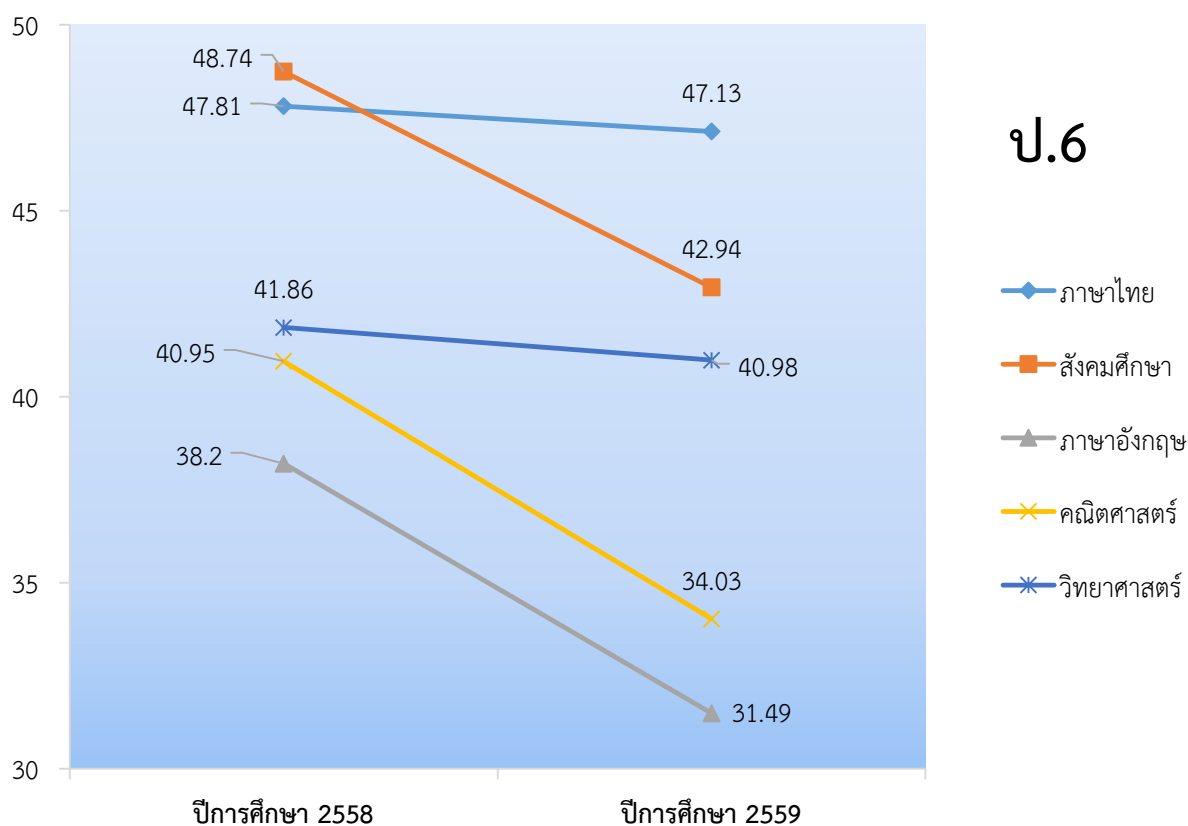

กลุ่มสาระการเรียนรู้หลัก	ชั้นประถมศึกษาปีที่ 6			ชั้นมัธยมศึกษาปีที่ 3			ชั้นมัธยมศึกษาปีที่ 6		
	ปีการศึกษา 2558	ปีการศึกษา 2559	+เพิ่ม/-ลด	ปีการศึกษา 2558	ปีการศึกษา 2559	+เพิ่ม/-ลด	ปีการศึกษา 2558	ปีการศึกษา 2559	+เพิ่ม/-ลด
ภาษาไทย	47.81	47.13	-0.68	40.05	43.56	+3.51	42.54	43.02	+0.48
สังคมศึกษา	48.74	42.94	-5.80	43.96	47.32	+3.36	37.46	29.70	-7.76
ภาษาอังกฤษ	38.20	31.49	-6.71	28.30	30.61	+2.31	20.36	25.05	+4.69
คณิตศาสตร์	40.95	34.03	-6.92	30.95	26.90	-4.05	19.75	20.66	+0.91
วิทยาศาสตร์	41.86	40.98	-0.88	34.73	33.78	-0.95	30.67	26.90	-3.77
รวมเฉลี่ย	43.51	39.31	-4.20	35.21	36.44	+1.23	30.16	29.06	-1.10