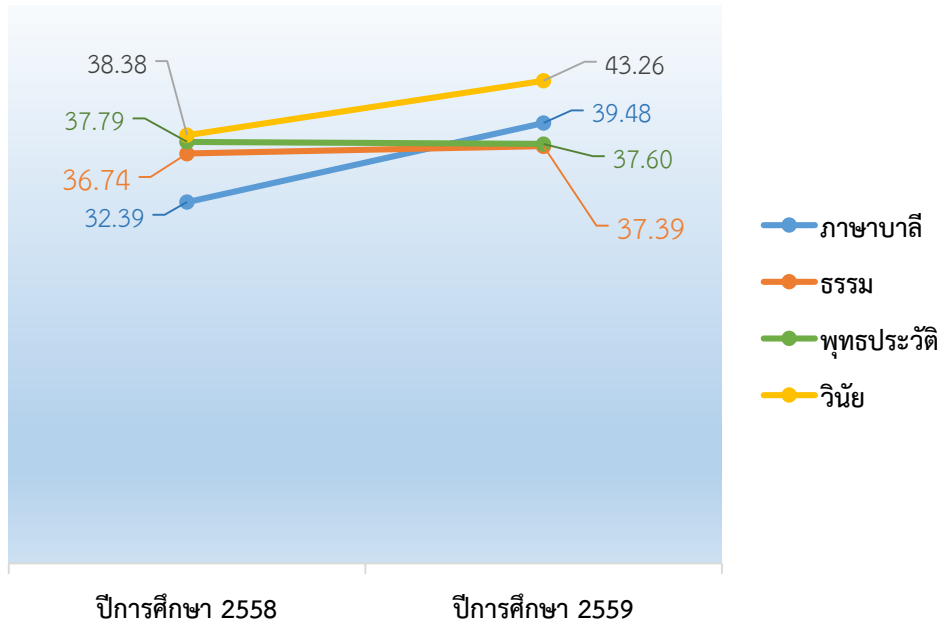

ช่วงชั้นที่ 3 (ม.3)

แผนภาพที่ 9-1 เปรียบเทียบผลการทดสอบทางการศึกษาระดับชาติ ด้านพระพุทธศาสนา (B -NET) ช่วงชั้นที่ 3 (ชั้นมัธยมศึกษาปีที่ 3) จำแนกรายวิชา ปีการศึกษา 2558 กับ ปีการศึกษา 2559