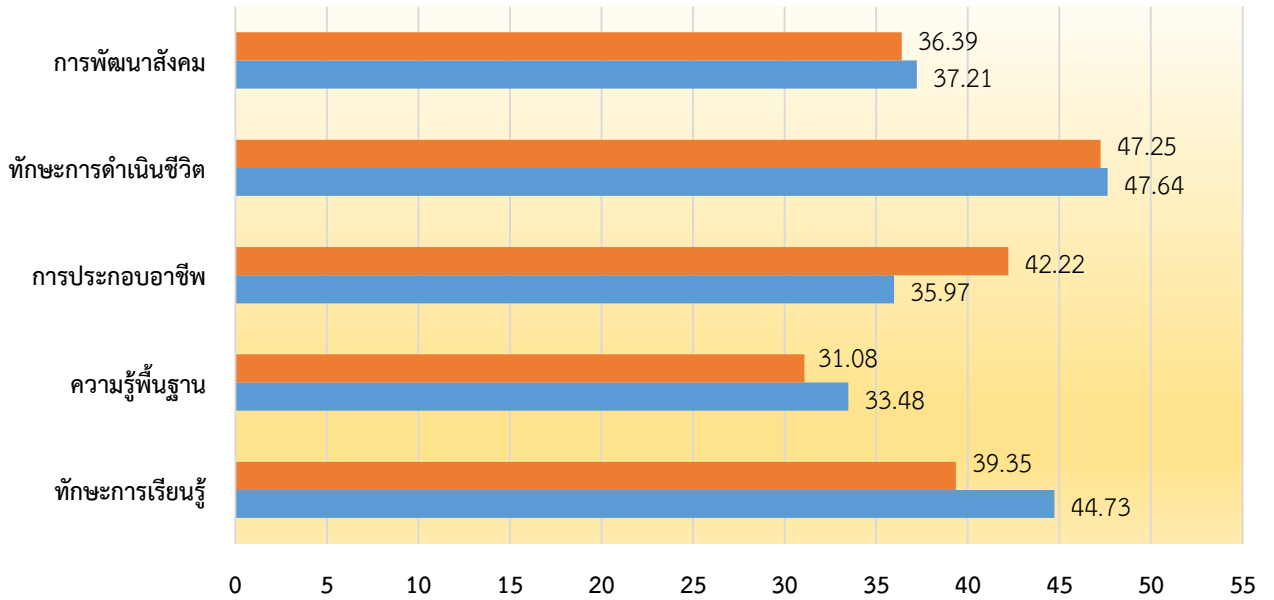

ม.3

แผนภาพที่ 10-2 เปรียบเทียบผลการทดสอบทางการศึกษาระดับชาติ การศึกษานอกระบบโรงเรียน (N-NET) ระดับชั้นมัธยมศึกษาปีที่ 3 จำแนกรายกลุ่มสาระการเรียนรู้หลัก ปีการศึกษา 2558 กับ ปีการศึกษา 2559