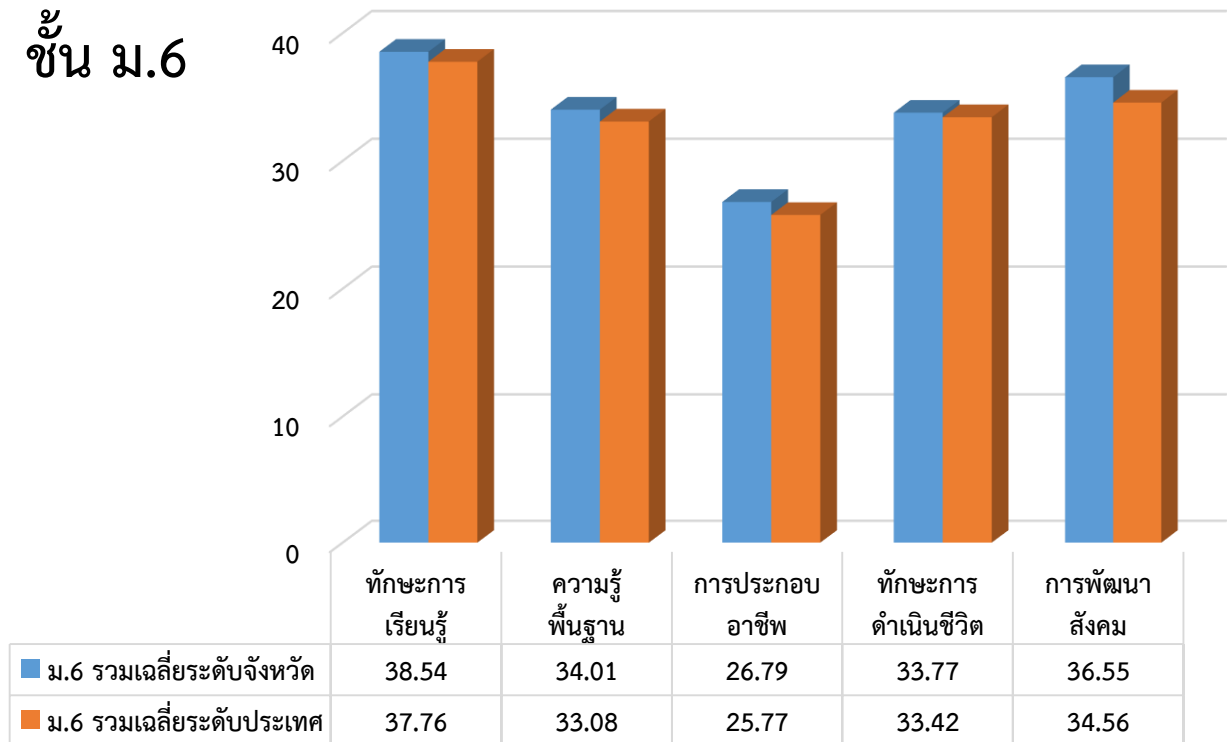

ชั้น ม.6

แผนภาพที่ 10-6 เปรียบเทียบผลการทดสอบทางการศึกษาระดับชาติด้านการศึกษานอกระบบโรงเรียน (N-NET) ระดับชั้นมัธยมศึกษาปีที่ 6 ปีการศึกษา 2559 ระดับจังหวัดกับระดับประเทศ

ตารางที่ 14 ผลสัมฤทธิ์ทางการเรียนของนักเรียนจากการทดสอบระดับชาติด้านอาชีวศึกษา (V-NET) ระดับประกาศนียบัตรวิชาชีพ (ปวช.) และระดับประกาศนียบัตรวิชาชีพชั้นสูง (ปวส.) จำแนกตามรายวิชา ปีการศึกษา 2558 กับ ปีการศึกษา 2559

รายวิชา	คะแนนเฉลี่ยระดับ ปวช.			คะแนนเฉลี่ยระดับ ปวส.		
	ปีการศึกษา 2558	ปีการศึกษา 2559	+เพิ่ม/-ลด	ปีการศึกษา 2558	ปีการศึกษา 2559	+เพิ่ม/-ลด
ความรู้พื้นฐานทั่วไป	42.05	36.33	-5.72	40.88	35.86	-5.02
ทักษะภาษาและการสื่อสาร	37.70	41.37	+3.67	38.72	39.54	+0.82
ทักษะการคิดและการแก้ปัญหา	33.60	36.84	+3.24	28.47	36.54	+8.07
ทักษะทางสังคมและการดำรงชีวิต	54.60	56.30	+1.70	57.68	53.97	-3.71
ทักษะการจัดการอาชีพ	42.22	44.37	+2.15	35.58	41.65	+6.07
รวมคะแนนเฉลี่ย	42.02	43.04	+1.02	40.68	42.92	+2.24