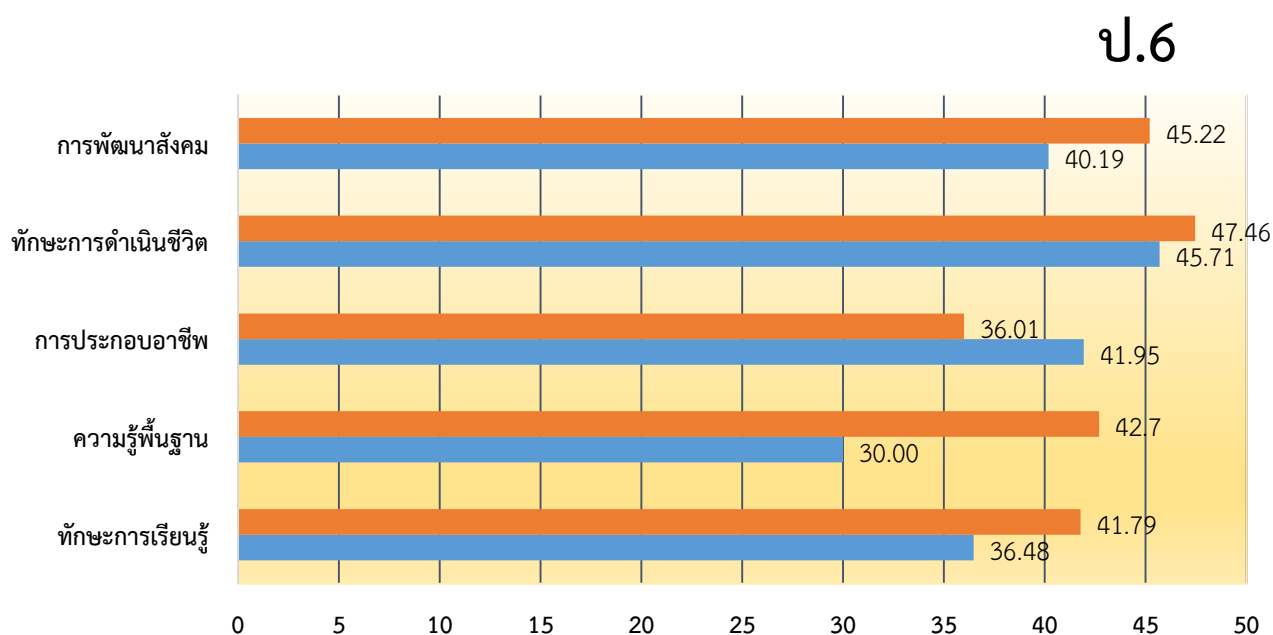

กลุ่มสาระ การเรียนรู้หลัก	ป.6			ม.3			ม.6		
	ปีการศึกษา		+เพิ่ม/ -ลด	ปีการศึกษา		+เพิ่ม/ -ลด	ปีการศึกษา		+เพิ่ม/ -ลด
	2558	2559		2558	2559		2558	2559	
ทักษะการเรียนรู้	36.48	41.79	+5.31	44.73	39.35	-5.38	34.19	38.54	+4.35
ความรู้พื้นฐาน	30.00	42.70	+12.70	33.48	31.08	-2.40	26.79	34.01	+7.22
การประกอบอาชีพ	41.95	36.01	-5.94	35.97	42.22	+6.25	35.74	26.79	-8.95
ทักษะการดำเนินชีวิต	45.71	47.46	+1.75	47.64	47.25	-0.39	41.81	33.77	-8.04
การพัฒนาสังคม	40.19	45.22	+5.03	37.21	36.39	-0.82	27.31	36.55	9.24
รวมเฉลี่ย	38.87	42.64	+3.77	39.81	39.26	-0.55	33.17	33.93	0.76

แผนภาพที่ 10-1 เปรียบเทียบผลการทดสอบทางการศึกษาระดับชาติ การศึกษานอกระบบโรงเรียน (N-NET) ระดับชั้นประถมศึกษาปีที่ 6 จำแนกรายกลุ่มสาระการเรียนรู้หลัก ปีการศึกษา 2558 กับ ปีการศึกษา 2559