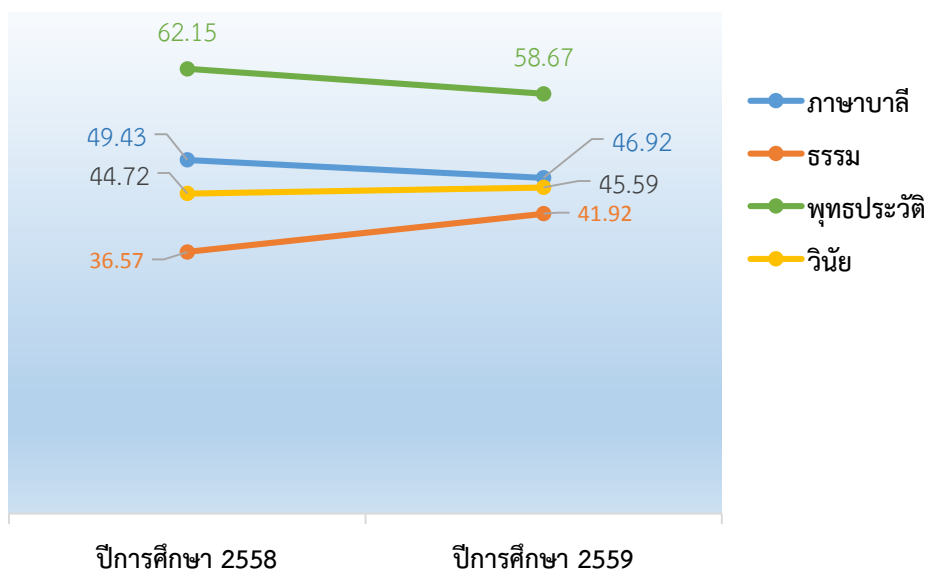

ตารางที่ 12 ผลการทดสอบทางการศึกษาระดับชาติ ด้านพระพุทธศาสนา (B -NET) ช่วงชั้นที่ 3 (ชั้นมัธยมศึกษาปีที่ 3) และช่วงชั้นที่ 4 (ชั้นมัธยมศึกษาปีที่ 6) ปีการศึกษา 2558 - 2559 จำแนกรายวิชา

รายวิชา	ช่วงชั้นที่ 3 (ม.3)			ช่วงชั้นที่ 4 (ม.6)		
	ปีการศึกษา 2558	ปีการศึกษา 2559	+เพิ่ม/-ลด	ปีการศึกษา 2558	ปีการศึกษา 2559	+เพิ่ม/-ลด
ภาษาบาลี	32.39	39.48	+7.09	49.43	46.92	-2.51
ธรรม	36.74	37.39	+0.65	36.57	41.92	+5.35
พุทธประวัติ	37.79	37.60	-0.19	62.15	58.67	-3.48
วินัย	38.38	43.26	+4.88	44.72	45.59	0.87
รวมเฉลี่ย	37.27	39.43	+2.16	43.40	48.27	+4.87

ช่วงชั้นที่ 3 (ม.3)

แผนภาพที่ 9-1 เปรียบเทียบผลการทดสอบทางการศึกษาระดับชาติ ด้านพระพุทธศาสนา (B -NET) ช่วงชั้นที่ 3 (ชั้นมัธยมศึกษาปีที่ 3) จำแนกรายวิชา ปีการศึกษา 2558 กับ ปีการศึกษา 2559

ช่วงชั้นที่ 4 (ม.6)