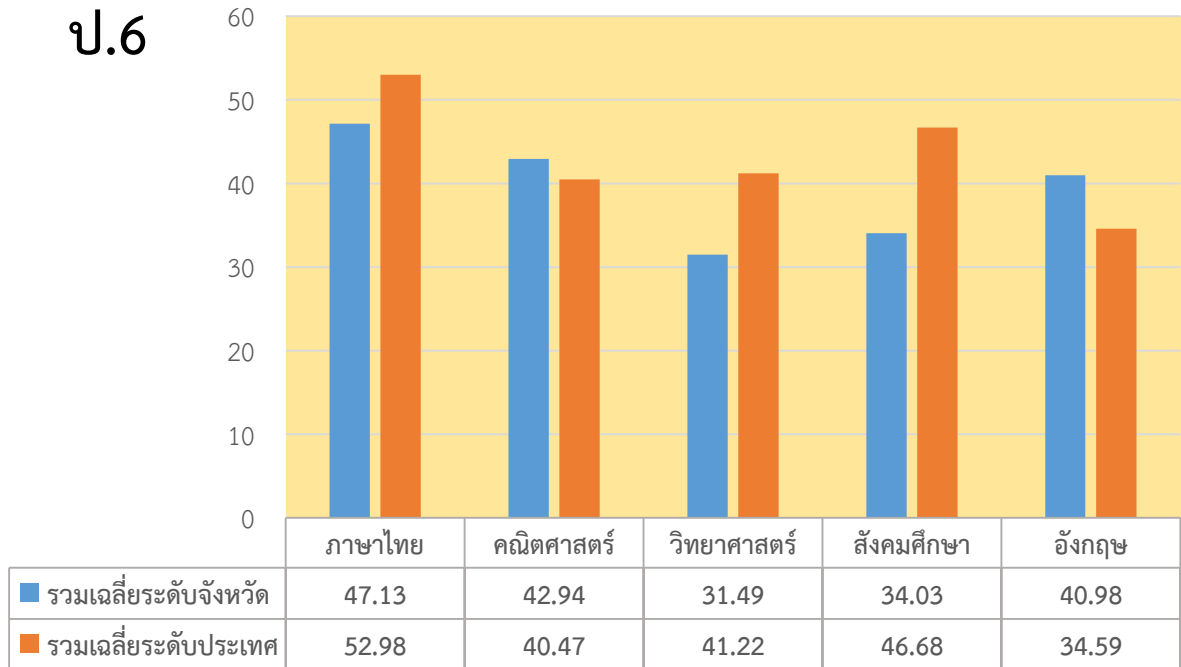

ป.6

แผนภาพที่ 8-4 เปรียบเทียบผลการทดสอบทางการศึกษาระดับชาตินิยมขั้นพื้นฐาน (O-NET) ปีการศึกษา 2559 ระดับชั้นประถมศึกษาปีที่ 6 จำแนกรายกลุ่มสาระการเรียนรู้หลัก ระดับจังหวัดกับระดับประเทศ