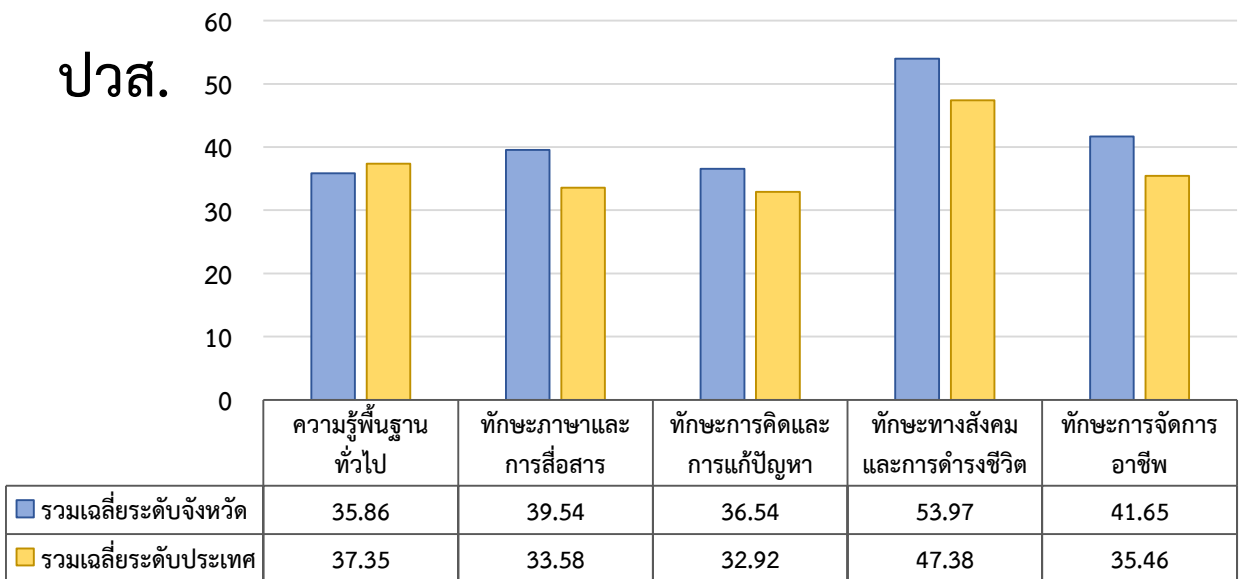

ปวส.

แผนภาพที่ 11-4 เปรียบเทียบผลการทดสอบทางการศึกษาระดับชาติด้านอาชีวศึกษา (V-NET) ปีการศึกษา 2559 ระดับประกาศนียบัตรวิชาชีพชั้นสูง (ปวส.) ระดับจังหวัดกับระดับประเทศ