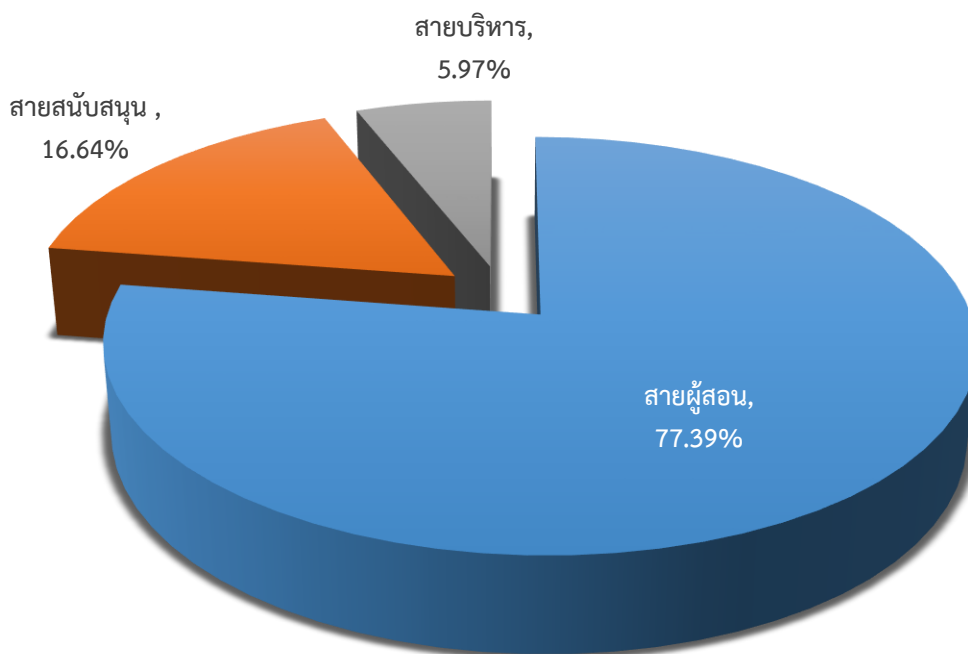

ตารางที่ 6 จำนวนผู้สำเร็จการศึกษา ระดับชั้นประถมศึกษาปีที่ 6 ปีการศึกษา 2559 จำแนกตามสังกัด

สังกัด	จำนวนบุคลากร/ประเภทสายงาน			
	สายบริหาร	สายผู้สอน	สายสนับสนุน	รวมทั้งสิ้น
สำนักงานคณะกรรมการการศึกษาขั้นพื้นฐาน (สพฐ.)	482	6,470	900	7,852
สำนักงานคณะกรรมการส่งเสริมการศึกษาเอกชน (สช.)	29	864	137	1,030
สำนักงานคณะกรรมการการอุดมศึกษา (สกอ.)	99	534	601	1,234
สำนักงานคณะกรรมการการอาชีวศึกษา (สอศ.)	27	378	229	634
สำนักงานส่งเสริมการศึกษานอกระบบและการศึกษาตามอัธยาศัย จังหวัดกาญจนบุรี (กศน.)	9	255	16	280
กระทรวงมหาดไทย : กรมส่งเสริมการปกครองท้องถิ่น (อปท.)	25	333	22	380
สำนักงานตำรวจแห่งชาติ : รร.ตชด.	14	87	12	113
สำนักงานพระพุทธศาสนาแห่งชาติ (พศ.)	5	29	8	42
รวมทั้งสิ้น	690	8,950	1,925	11,565

แผนภาพที่ 5 แสดงจำนวนครูและบุคลากรทางการศึกษา ปีการศึกษา 2560 จำแนกตามประเภทสายงาน