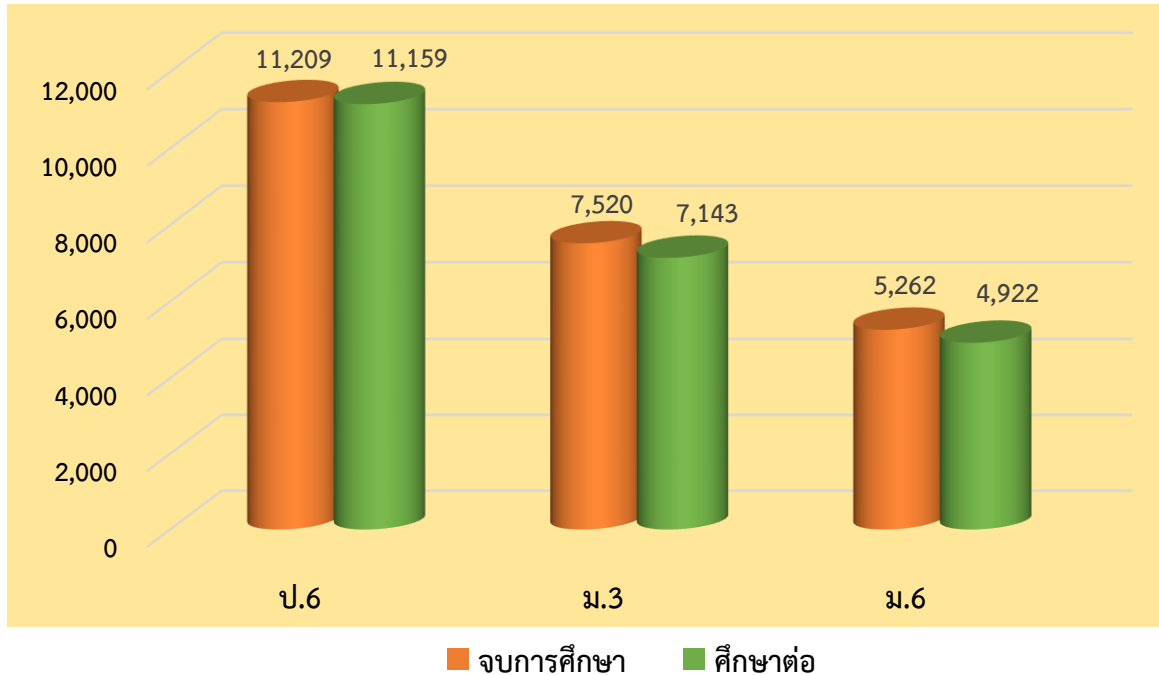

แผนภาพที่ 6 แสดงจำนวนนักเรียนที่สำเร็จการศึกษา และศึกษาต่อ ระดับชั้นประถมศึกษาปีที่ 6 ,
ชั้นมัธยมศึกษาปีที่ 3 และชั้นมัธยมศึกษาปีที่ 6 ปีการศึกษา 2559

ตารางที่ 9 จำนวนผู้สำเร็จการศึกษา สายอาชีพ ปีการศึกษา 2559

สังกัด	ระดับประกาศนียบัตรวิชาชีพ (ปวช.) จำนวนนักเรียน (คน)		ระดับประกาศนียบัตรวิชาชีพชั้นสูง (ปวส.) จำนวนนักเรียน (คน)		
	สิ้นปีการศึกษา	จบการศึกษา	สิ้นปีการศึกษา	จบการศึกษา	
	1. วิทยาลัยเทคนิคกาญจนาบุรี	547	257	283	247
2. วิทยาลัยอาชีวศึกษากาญจนาบุรี	300	300	249	249	
3. วิทยาลัยการอาชีพกาญจนาบุรี	259	224	248	237	
4. วิทยาลัยสารพัดช่างกาญจนาบุรี	89	89	54	54	
5. วิทยาลัยการอาชีพพนมทวน	75	75	22	22	
6. วิทยาลัยเกษตรและเทคโนโลยีกาญจนาบุรี	53	45	58	53	
7. วิทยาลัยเทคโนโลยีบริหารธุรกิจกาญจนาบุรี	95	95	90	90	
8. วิทยาลัยอาชีวศึกษาบริหารธุรกิจกาญจนาบุรี	20	20	45	45	
รวมทั้งสิ้น	1,438	1,105	1,049	997