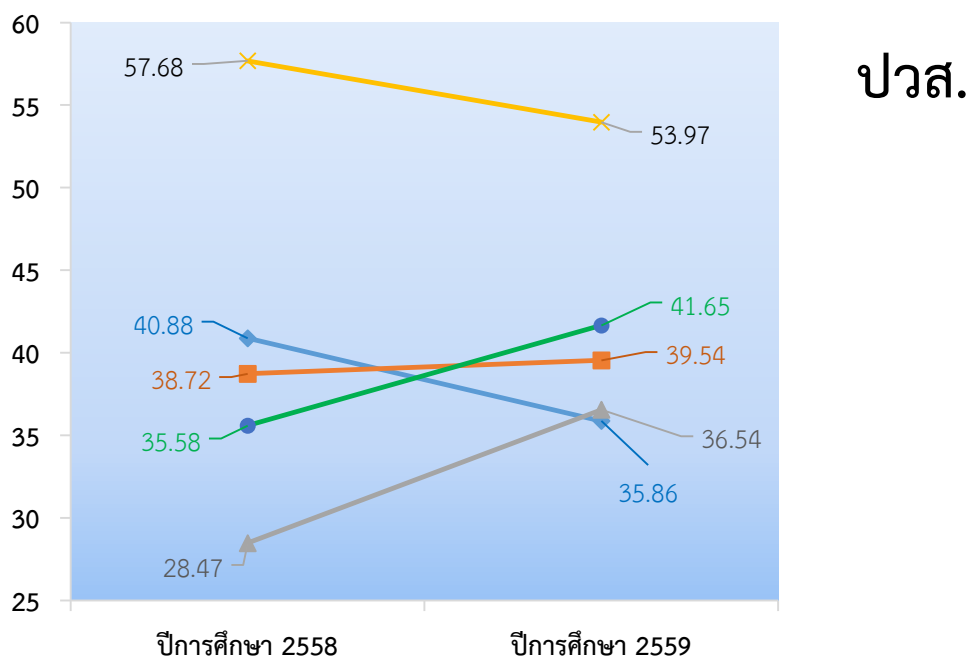

แผนภาพที่ 11-2 เปรียบเทียบผลสัมฤทธิ์ทางการเรียนของนักเรียนจากการทดสอบระดับชาติ ด้านอาชีวศึกษา (V -NET) ระดับประกาศนียบัตรวิชาชีพชั้นสูง (ปวส.) จำแนกตามรายวิชา ปีการศึกษา 2558 กับ ปีการศึกษา 2559