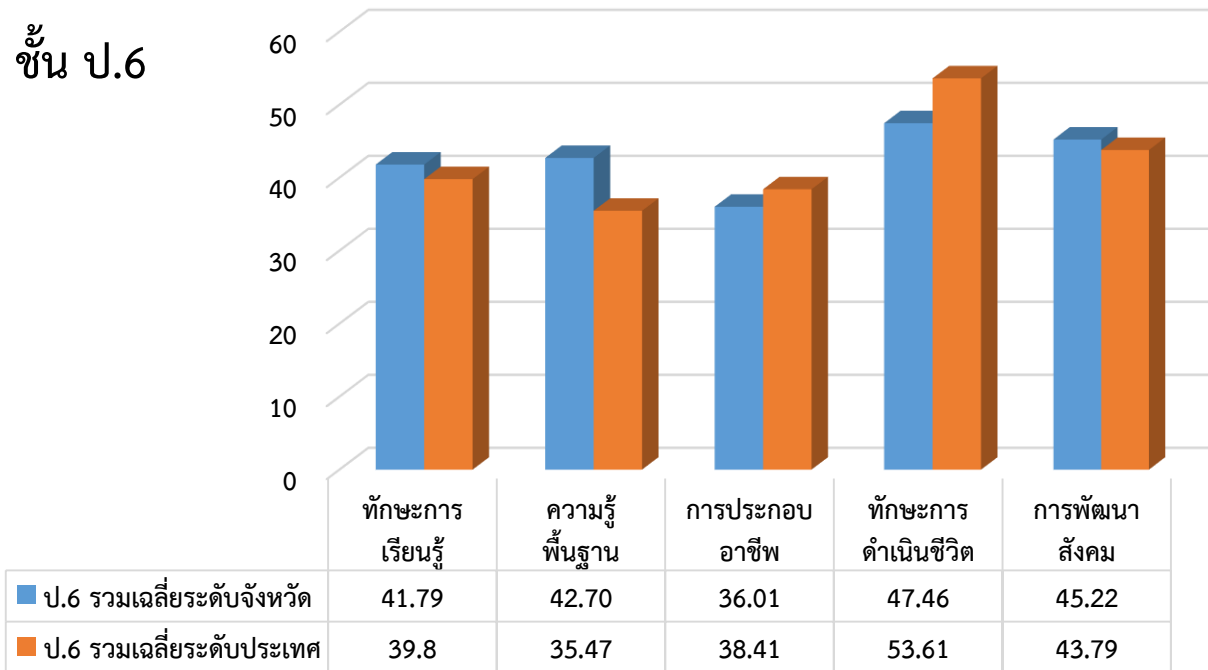

ชั้น ป.6

แผนภาพที่ 10-4 เปรียบเทียบผลการทดสอบทางการศึกษาระดับชาติ การศึกษานอกระบบโรงเรียน (N-NET) ระดับชั้นประถมศึกษาปีที่ 6 ปีการศึกษา 2559 ระดับจังหวัดกับระดับประเทศ