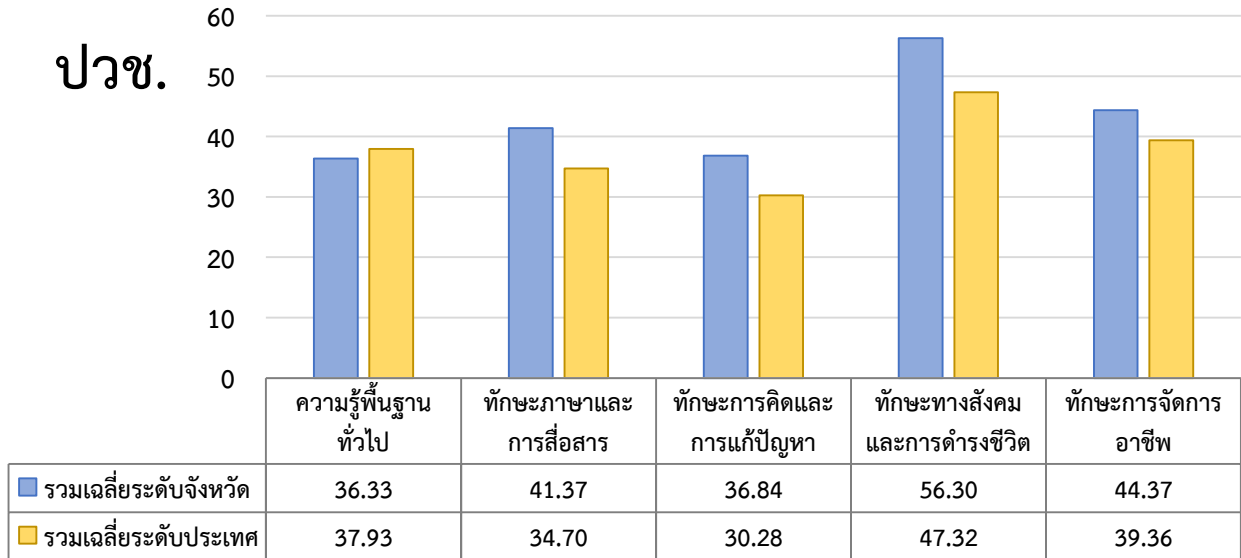

ปวช.

แผนภาพที่ 11-3 เปรียบเทียบผลการทดสอบทางการศึกษาระดับชาติด้านอาชีวศึกษา (V-NET) ปีการศึกษา 2559 ระดับประกาศนียบัตรวิชาชีพ (ปวช.) ระดับจังหวัดกับระดับประเทศ