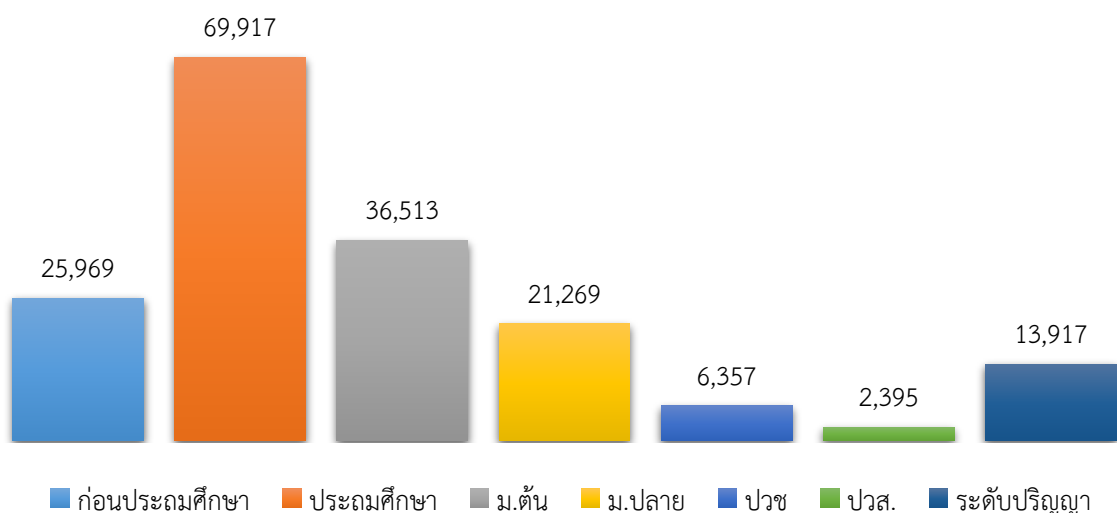

ตารางที่ 3 จำนวนนักเรียน นักศึกษาด้วยโอกาสทางการศึกษา ปีการศึกษา 2560 จำแนกตามสาเหตุและสังกัด

สังกัด/ ประเภทการศึกษา	สายสามัญ				สายอาชีพ		ระดับ ปริญญา	รวม
	ก่อน ประถม ศึกษา	ประถม ศึกษา	ม.ต้น	ม.ปลาย	ปวช	ปวส.		
สำนักงานคณะกรรมการการศึกษา ขั้นพื้นฐาน (สพฐ.)	18,911	53,918	27,872	12,890	209	-	-	113,800
สำนักงานคณะกรรมการส่งเสริม การศึกษาเอกชน (สช.)	5,075	10,437	1,063	94	-	-	-	16,669
สำนักงานคณะกรรมการ การอุดมศึกษา (สกอ.)	-	-	-	-	-	-	13,917	13,917
สำนักงานคณะกรรมการ การอาชีวศึกษา (สอศ.)	-	-	-	-	5,493	2,395	-	7,888
สำนักงานส่งเสริมการศึกษานอกระบบ และการศึกษาตามอัธยาศัยจังหวัด กาญจนบุรี (กศน.)	-	844	6,483	7,946	655	-	-	15,928
กระทรวงมหาดไทย : กรมส่งเสริม การปกครองท้องถิ่น (อปท.)	1,436	3,099	921	276	-	-	-	5,732
สำนักงานตำรวจแห่งชาติ : รร.ตชด.	547	1,619	-	-	-	-	-	2,166
สำนักงานพระพุทธศาสนาแห่งชาติ (พศ.)	-	-	174	63	-	-	-	237
รวมทั้งสิ้น	25,969	69,917	36,513	21,269	6,357	2,395	13,917	176,337

แผนภาพที่ 2 จำนวนนักเรียน นักศึกษา ปีการศึกษา 2560 จำแนกตามระดับการศึกษา