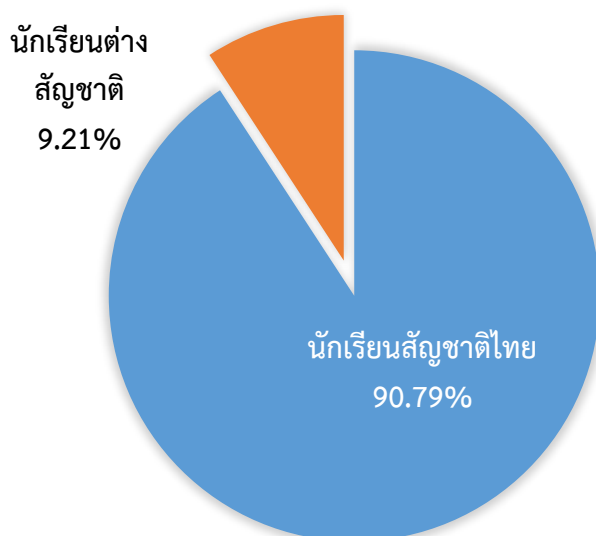

ตารางที่ 5 จำนวนครูและบุคลากรทางการศึกษาจังหวัดกาญจนบุรี ปีการศึกษา 2560 จำแนกตามสังกัด

สัญชาติ	สังกัด								
	สพฐ.	สช.	สกอ.	สอศ.	กศน.	อปท.	สตร.	พศ.	รวม
ไทย	99,883	16,641	13,868	7,701	15,069	5,572	1,136	227	160,097
อินโดนีเซีย	1	-	-	-	-	-	-	-	1
กัมพูชา	175	-	-	-	-	1	1	-	177
เกาหลีใต้	4	2	-	-	-	-	-	-	6
จีน	2	2	-	-	-	-	-	-	4
ปากีสถาน	2	-	-	-	-	-	-	-	2
พม่า	9,655	15	21	58	434	133	536	-	10,852
มาเลเซีย	3	-	-	-	-	1	-	-	4
ลาว	232	-	3	4	28	1	5	-	273
อินเดีย	1	-	-	-	-	-	-	-	1
เนปาล	1	-	-	-	-	-	-	-	1
ฟิลิปปินส์	13	3	-	-	-	-	-	-	16
มอญ	-	-	11	13	-	-	-	-	24
กะเหรี่ยง	-	-	14	8	-	-	-	-	22
ไม่ปรากฏสัญชาติ	2,733	6	-	83	146	13	236	2	3,219
อื่นๆ	1,095	-	-	21	251	11	252	8	1,638
รวมนักเรียนต่างสัญชาติ (คน)	13,917	28	49	187	859	160	1,030	10	16,240
นักเรียนทั้งหมด (คน)	113,800	16,669	13,917	7,888	15,928	5,732	2,166	237	176,337
คิดเป็นร้อยละ	12.23	0.17	0.35	2.37	5.39	2.79	47.55	4.22	9.21

แผนภาพที่ 4 จำนวนนักเรียน นักศึกษา ปีการศึกษา 2560 จำแนกตามสัญชาติ