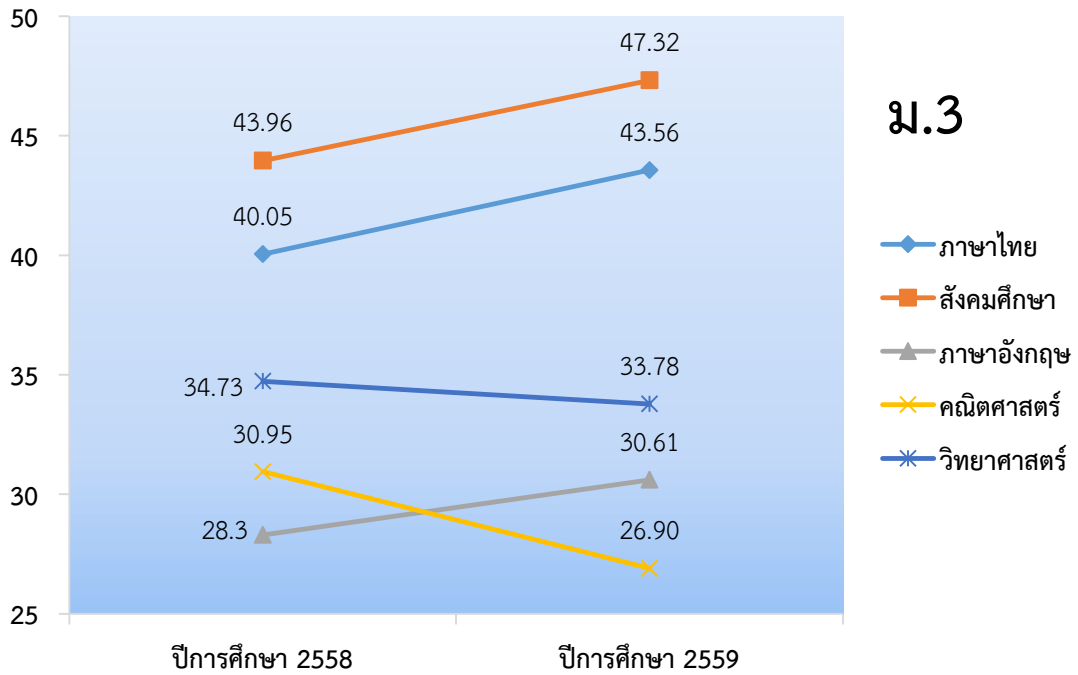

แผนภาพที่ 8-1 เปรียบเทียบคะแนนเฉลี่ยผลการทดสอบทางการศึกษาระดับชาตินิยมขั้นพื้นฐาน (O-NET) ชั้นประถมศึกษาปีที่ 6 จำแนกรายกลุ่มสาระการเรียนรู้หลัก ปีการศึกษา 2558 กับ ปีการศึกษา 2559

แผนภาพที่ 8-2 เปรียบเทียบคะแนนเฉลี่ยผลการทดสอบทางการศึกษาระดับชาตินี้พื้นฐาน (O-NET) ชั้นมัธยมศึกษาปีที่ 3 จำแนกรายกลุ่มสาระการเรียนรู้หลัก ปีการศึกษา 2558 กับ ปีการศึกษา 2559