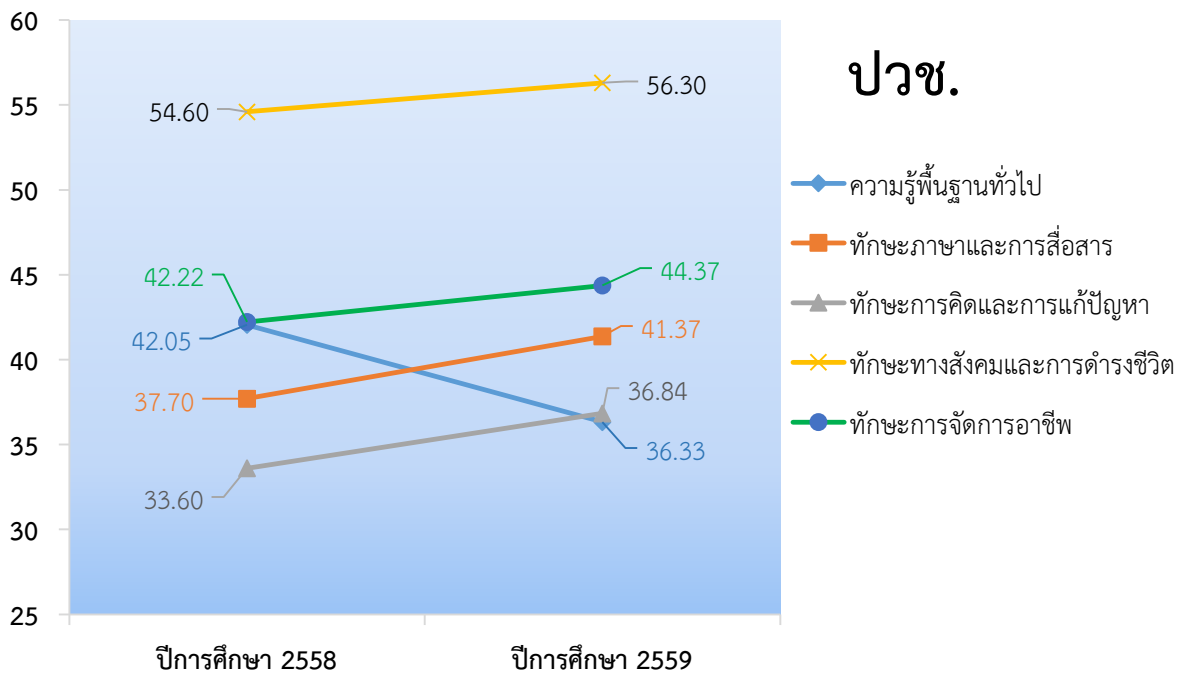

แผนภาพที่ 11-1 เปรียบเทียบผลสัมฤทธิ์ทางการเรียนของนักเรียนจากการทดสอบระดับชาติ ด้านอาชีวศึกษา (V -NET) ระดับประกาศนียบัตรวิชาชีพ (ปวช.) จำแนกตามรายวิชา ปีการศึกษา 2558 กับ ปีการศึกษา 2559