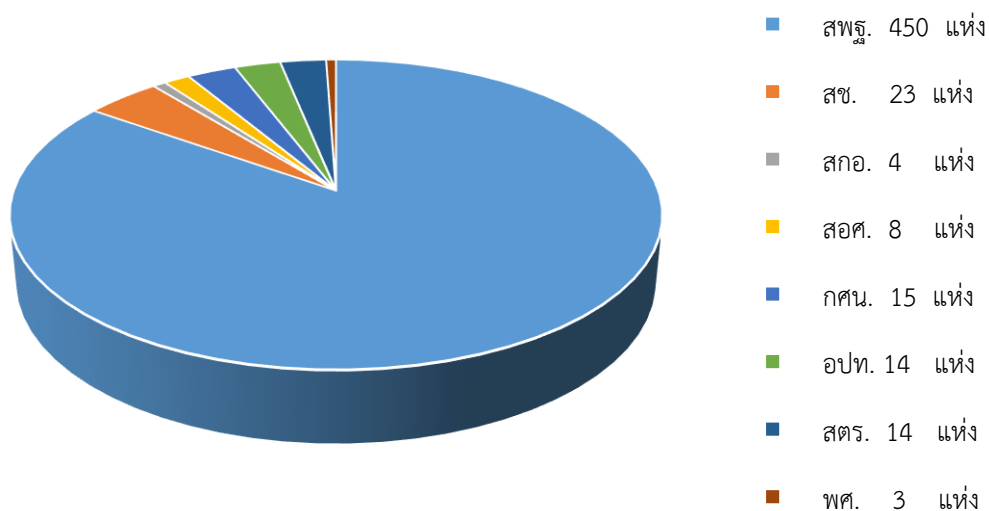

ตารางที่ 2 จำนวนนักเรียน นักศึกษา ปีการศึกษา 2560 จำแนกตามสังกัดและประเภทการศึกษา

ข้อมูลสารสนเทศด้านการศึกษา

การจัดการศึกษาจังหวัดกาญจนบุรี ได้ดำเนินการภายใต้กรอบยุทธศาสตร์ชาติระยะ 20 ปี (พ.ศ.2560 – 2579) นโยบายของรัฐบาล กระทรวงศึกษาธิการ สำนักงานตำรวจแห่งชาติ กระทรวงมหาดไทย และจังหวัดกาญจนบุรี โดยมีหน่วยงานที่จัดการศึกษาในจังหวัดกาญจนบุรี สังกัดกระทรวงศึกษาธิการ และสังกัดส่วนราชการอื่น รายละเอียดดังตารางที่ 1

ตารางที่ 1 จำนวนสถานศึกษา นักเรียน/นักศึกษา ห้องเรียน ครูและบุคลากรทางการศึกษา จำแนกตามสังกัด ปีการศึกษา 2560

สังกัด/หน่วยงาน	สถานศึกษา	นักเรียน/นักศึกษา	ห้องเรียน	บุคลากร
รวมทั้งสิ้น	531	176,337	7,646	11,565
1. กระทรวงศึกษาธิการ (ศธ.)	500	168,202	7,333	11,030
1.1 สำนักงานคณะกรรมการการศึกษาขั้นพื้นฐาน (สพฐ.)	450	113,800	5,414	7,852
1.2 สำนักงานคณะกรรมการส่งเสริมการศึกษาเอกชน (สช.)	23	16,669	531	1,030
1.3 สำนักงานคณะกรรมการการอุดมศึกษา (สกอ.)	4	13,917	257	1,234
1.4 สำนักงานคณะกรรมการการอาชีวศึกษา (สอศ.)	8	7,888	423	634
1.5 สำนักงานส่งเสริมการศึกษานอกระบบและการศึกษาตามอัธยาศัยจังหวัดกาญจนบุรี (กศน.)	15	15,928	708	280
2. ส่วนราชการอื่น	31	8,135	313	535
2.1 กระทรวงมหาดไทย : กรมส่งเสริมการปกครองท้องถิ่น (อปท.)	14	5,732	192	380
2.2 สำนักงานตำรวจแห่งชาติ : ร.ร.ตชด.	14	2,166	111	113
2.3 สำนักงานพระพุทธศาสนาแห่งชาติ (พศ.) : ร.ร.พระปริยัติธรรม	3	237	10	42

แผนภาพที่ 1 แสดงจำนวนสถานศึกษาในจังหวัดกาญจนบุรี จำแนกตามสังกัด