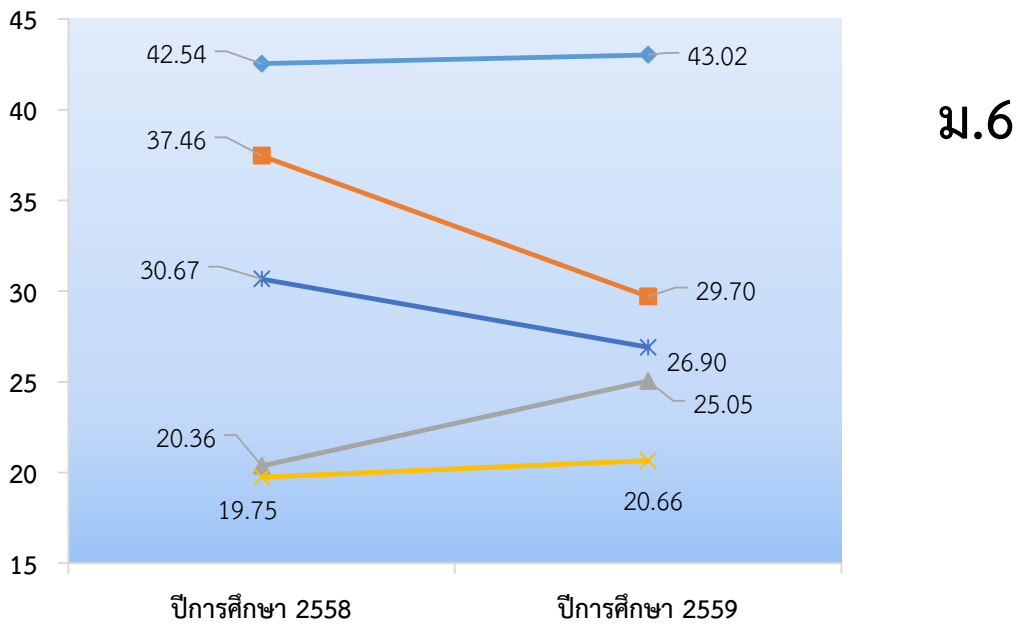

แผนภาพที่ 8-3 เปรียบเทียบคะแนนเฉลี่ยผลการทดสอบทางการศึกษาระดับชาตินี้พื้นฐาน (O-NET) ชั้นมัธยมศึกษาปีที่ 6 จำแนกรายกลุ่มสาระการเรียนรู้หลัก ปีการศึกษา 2558 กับ ปีการศึกษา 2559