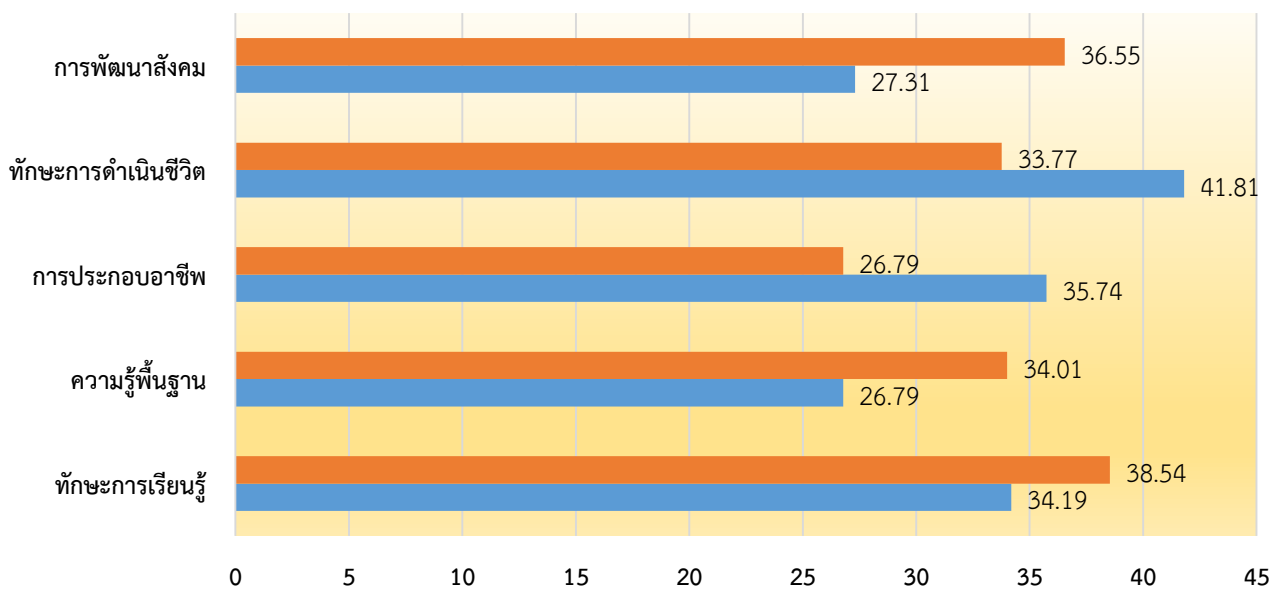

ม.6

แผนภาพที่ 10-3 เปรียบเทียบผลการทดสอบทางการศึกษาระดับชาติ การศึกษานอกระบบโรงเรียน (N-NET) ระดับชั้นมัธยมศึกษาปีที่ 6 จำแนกรายกลุ่มสาระการเรียนรู้หลัก ปีการศึกษา 2558 กับ ปีการศึกษา 2559