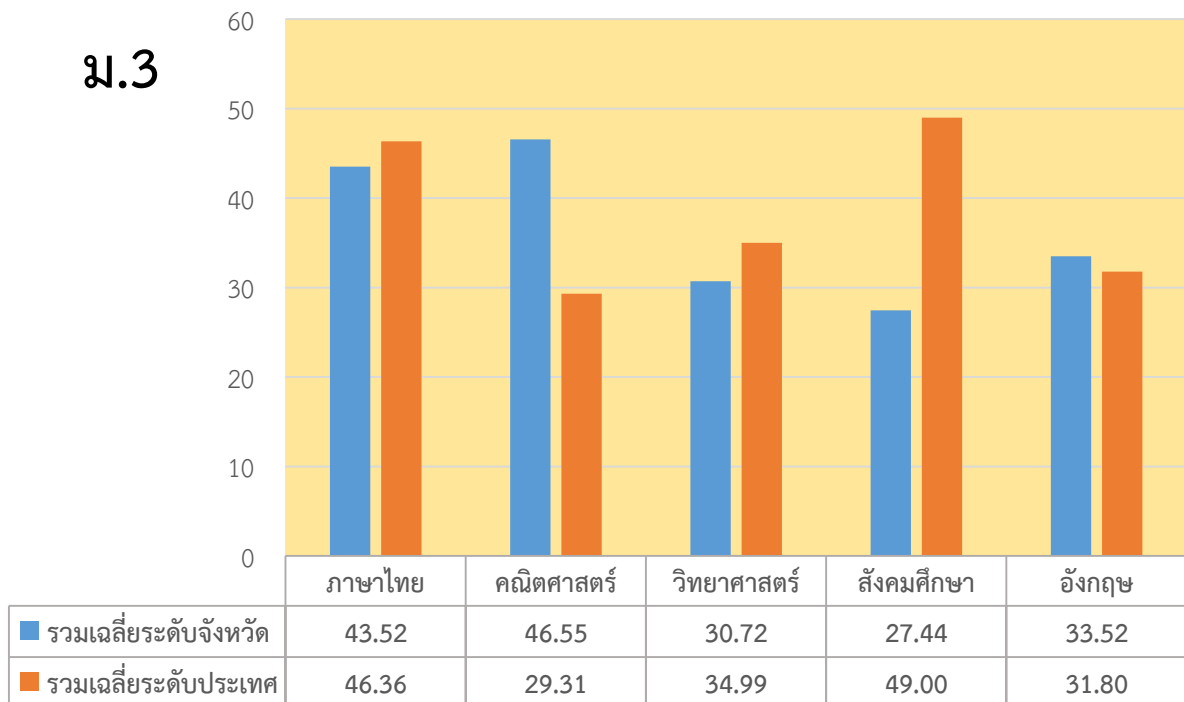

ม.3

แผนภาพที่ 8-5 เปรียบเทียบผลการทดสอบทางการศึกษาระดับชาตินิยมขั้นพื้นฐาน (O-NET) ปีการศึกษา 2559 ระดับชั้นมัธยมศึกษาปีที่ 3 จำแนกรายกลุ่มสาระการเรียนรู้หลัก ระดับจังหวัดกับระดับประเทศ