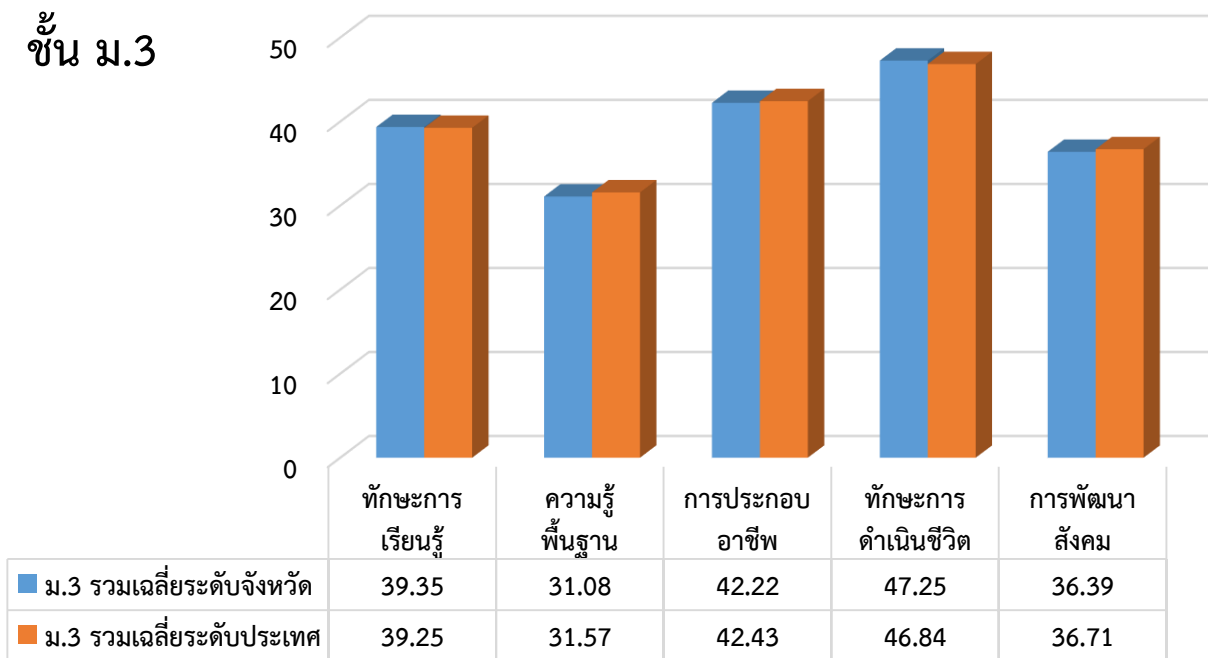

ชั้น ม.3

แผนภาพที่ 10-5 เปรียบเทียบผลการทดสอบทางการศึกษาระดับชาติ การศึกษานอกระบบโรงเรียน (N-NET) ระดับชั้นมัธยมศึกษาปีที่ 3 ปีการศึกษา 2559 ระดับจังหวัดกับระดับประเทศ