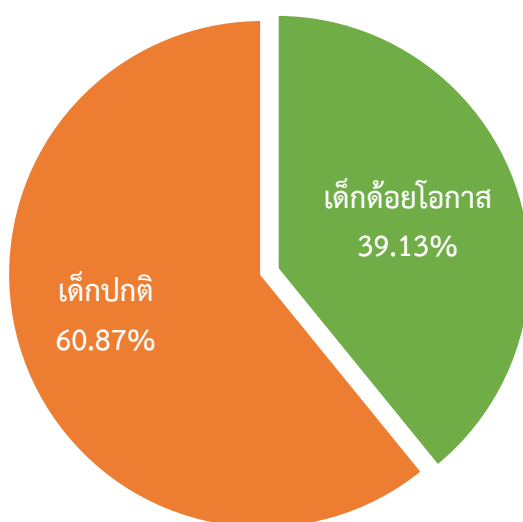

แผนภาพที่ 2 จำนวนนักเรียน นักศึกษา ปีการศึกษา 2560 จำแนกตามระดับการศึกษา

ตารางที่ 3 จำนวนนักเรียน นักศึกษาด้วยโอกาสทางการศึกษา ปีการศึกษา 2560 จำแนกตามสาเหตุและสังกัด

สาเหตุ	สังกัด								
	สพฐ.	สช.	สกอ.	สอศ.	กศน.	อปท.	สตรี.	พศ.	รวม
ทำงานรับผิดชอบตนเอง	17	-	-	50	-	-	-	-	67
ถูกบังคับขายแรงงาน	7	-	-	-	-	-	-	-	7
ถูกทอดทิ้ง	41	-	-	-	-	5	2	-	48
อยู่ในสถานพินิจ	1	-	-	7	-	-	-	-	8
เร่ร่อน	4	-	-	-	-	-	-	-	4
ได้รับผลกระทบจากโรคเอดส์	1	-	-	-	-	1	-	-	2
ชนกลุ่มน้อย	1,825	-	-	26	-	2	241	-	2,094
ถูกทำร้าย	8	-	-	-	-	-	-	-	8
ยากจน	64,393	17	-	176	-	799	871	114	66,370
มีปัญหาสุขภาพเสถียร	4	-	-	43	-	-	24	-	71
กำพร้า	150	-	-	-	-	3	13	-	166
อื่นๆ	94	-	-	-	-	-	59	-	153
รวมเด็กด้วยโอกาส (คน)	66,545	17	-	302	-	810	1,210	114	68,998
นักเรียนทั้งหมด (คน)	113,800	16,669	13,917	7,888	15,928	5,732	2,166	237	176,337
คิดเป็นร้อยละ	58.47	0.10	0.00	3.83	0.00	14.13	55.86	48.10	39.13